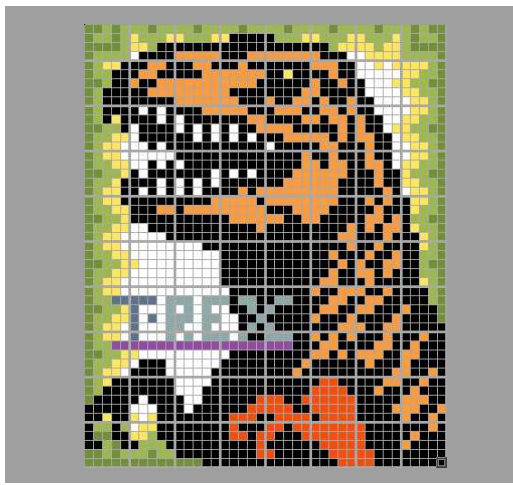

作品名

ティラノサウルス 〈T-REX〉

【ベースサイズ】

- 総数：80個
- 横：8ベース
- 縦：10ベース

1-1	2-1	3-1	4-1
1-2	2-2	3-2	4-2
1-3	2-3	3-3	4-3
1-4	2-4	3-4	4-4
1-5	2-5	3-5	4-5

このガイドシートに掲載されるエリア(灰色)

切り取って展示物に添付できます

1-1

緑3	緑3	緑3	緑3	緑3	緑3	緑3	緑3	緑3	緑3
緑3	緑3	緑2	緑3	緑2	緑2	緑2	緑3	緑2	緑2
緑3	緑2	緑2	緑3	緑2	黄1	緑2	緑2	緑2	黄1
緑3	緑3	緑3	緑3	緑2	黄1	黄1	緑2	黒6	黒6
緑3	緑2	緑2	緑2	緑2	白0	黒6	黒6	黒6	黒6
緑3	緑2	黄1	黄1	黒6	黒6	黒6	橙2	橙2	黒6
緑3	緑2	緑2	黒6	黒6	黒6	橙2	橙2	黒6	黒6
緑3	緑3	緑2	黒6	黒6	橙2	黒6	黒6	橙2	橙2
緑3	緑2	黒6	黒6	黒6	黒6	黒6	橙2	橙2	橙2
緑3	緑2	黒6	黒6	黒6	黒6	黒6	黒6	黒6	黒6

2-1

緑3	緑3	緑3	緑3	緑3	緑3	緑3	緑3	緑3	緑3
緑2	緑2	緑3	緑2	緑2	緑2	緑2	緑3	緑2	緑2
黄1	緑2	緑2	緑2	黄1	黄1	黒6	黒6	黒6	黒6
黒6	黒6	黒6	黒6	黒6	黒6	黒6	黒6	黒6	黒6
橙2	橙2	橙2	橙2	橙2	黒6	黒6	黒6	橙2	橙2
黒6	黒6	橙2	橙2	黒6	黒6	黒6	橙2	黒6	黒6
黒6	黒6	黒6	橙2	橙2	橙2	橙2	橙2	橙2	橙2
橙2	橙2	橙2	橙2	橙2	橙2	橙2	橙2	橙2	黒6
橙2	橙2	橙2	橙2	橙2	橙2	黒6	黒6	黒6	黒6
橙2	橙2	橙2	橙2	橙2	橙2	橙2	黒6	黒6	黒6