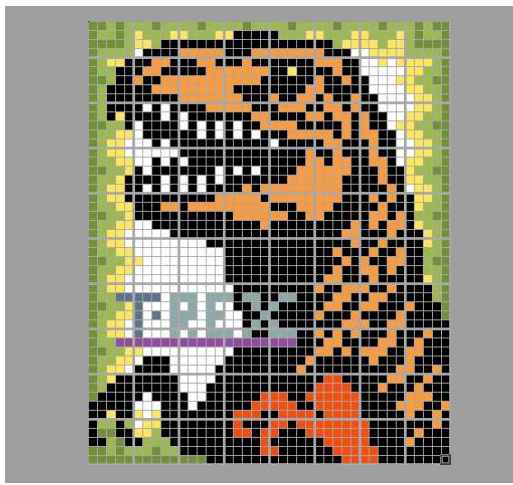

3-2

黒6	橙2	橙2	橙2	黒6	黒6	橙2	橙2	黒6	橙2
黒6	黒6	黒6	黒6	橙2	橙2	黒6	橙2	橙2	黒6
橙2	橙2	橙2	黒6	黒6	黒6	黒6	黒6	橙2	黒6
黒6	黒6	橙2	橙2	橙2	橙2	橙2	黒6	橙2	黒6
白0	黒6	黒6	黒6	黒6	黒6	橙2	橙2	黒6	黒6
黒6	黒6	黒6	黒6	橙2	黒6	黒6	橙2	黒6	黒6
黒6	黒6	黒6	黒6	橙2	橙2	黒6	橙2	橙2	黒6
黒6	黒6	黒6	橙2	橙2	橙2	橙2	橙2	橙2	黒6
黒6	黒6	橙2	橙2	橙2	橙2	橙2	橙2	黒6	黒6
橙2	橙2	橙2	橙2	橙2	橙2	橙2	橙2	黒6	黒6

4-2

黒6	黒6	白0	白0	白0	白0	黄1	黄1	緑2	緑3
橙2	黒6	黒6	白0	白0	黄1	黄1	緑2	緑2	緑3
橙2	黒6	黒6	白0	黄1	黄1	緑2	緑2	緑3	緑3
橙2	橙2	黒6	黒6	白0	黄1	黄1	緑2	緑2	緑3
黒6	橙2	黒6	黒6	白0	白0	黄1	黄1	緑2	緑3
黒6	橙2	黒6	黒6	白0	白0	黄1	黄1	緑2	緑3
黒6	橙2	橙2	黒6	白0	黄1	黄1	緑2	緑2	緑3
黒6	黒6	橙2	黒6	黒6	黄1	緑2	緑2	緑3	緑3
黒6	黒6	橙2	黒6	黒6	黄1	黄1	緑2	緑2	緑3
黒6	黒6	黒6	橙2	黒6	白0	黄1	黄1	緑2	緑3

作品名

ティラノサウルス 〈T-REX〉

【ベースサイズ】

- 総数：80個
- 横：8ベース
- 縦：10ベース

1-1	2-1	3-1	4-1
1-2	2-2	3-2	4-2
1-3	2-3	3-3	4-3
1-4	2-4	3-4	4-4
1-5	2-5	3-5	4-5

このガイドシートに掲載されるエリア(灰色)

切り取って展示物に添付できます

3-3