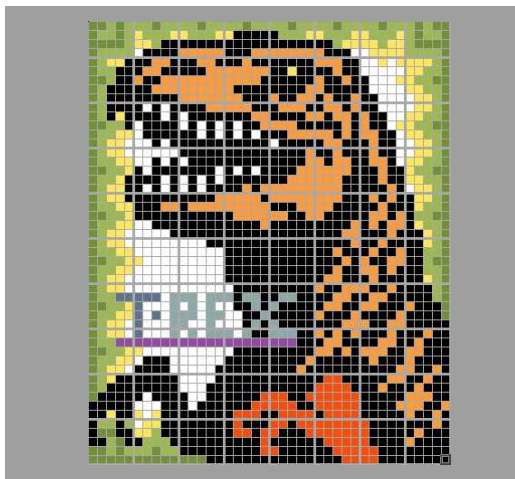

1-2

緑3	緑2	黒6	黒6	黒6	黒6	白0	黒6	白0	黒6
緑3	緑2	黒6	黄1	黒6	黒6	黒6	黒6	白0	黒6
緑3	緑3	緑2	緑2	黒6	白0	黒6	黒6	黒6	黒6
緑3	緑2	緑2	黄1	黄1	白0	黒6	黒6	黒6	黒6
緑3	緑2	黄1	黄1	白0	白0	白0	黒6	白0	黒6
緑3	緑2	黄1	黄1	白0	白0	白0	白0	白0	白0
緑3	緑2	緑2	黄1	黄1	白0	白0	黒6	白0	黒6
緑3	緑3	緑2	緑2	黄1	黒6	白0	黒6	黒6	黒6
緑3	緑2	緑2	黄1	黒6	黒6	黒6	黒6	白0	黒6
緑3	緑2	黄1	黄1	黒6	黒6	白0	黒6	白0	黒6

2-2

黒6	黒6	黒6	橙2	橙2	橙2	橙2	橙2	黒6	黒6
白0	黒6	黒6	黒6	黒6	黒6	黒6	黒6	橙2	橙2
白0	黒6	白0	黒6	白0	黒6	白0	黒6	黒6	橙2
黒6	黒6	白0	黒6	白0	黒6	白0	黒6	白0	黒6
黒6	黒6	黒6	黒6	黒6	黒6	黒6	黒6	黒6	黒6
黒6	黒6	黒6	黒6	黒6	黒6	黒6	黒6	黒6	黒6
白0	黒6	黒6	黒6	黒6	黒6	黒6	黒6	黒6	黒6
黒6	黒6	黒6	黒6	白0	黒6	白0	黒6	白0	黒6
白0	黒6	白0	黒6	白0	黒6	黒6	黒6	黒6	黒6
白0	黒6	白0	黒6	黒6	黒6	黒6	橙2	黒6	橙2

作品名

ティラノサウルス
〈T-REX〉

【ベースサイズ】

- 総数：80個
- 横：8ベース
- 縦：10ベース

1-1	2-1	3-1	4-1
1-2	2-2	3-2	4-2
1-3	2-3	3-3	4-3
1-4	2-4	3-4	4-4
1-5	2-5	3-5	4-5

このガイドシートに掲載されるエリア(灰色)

切り取って展示物に添付できます

1-3